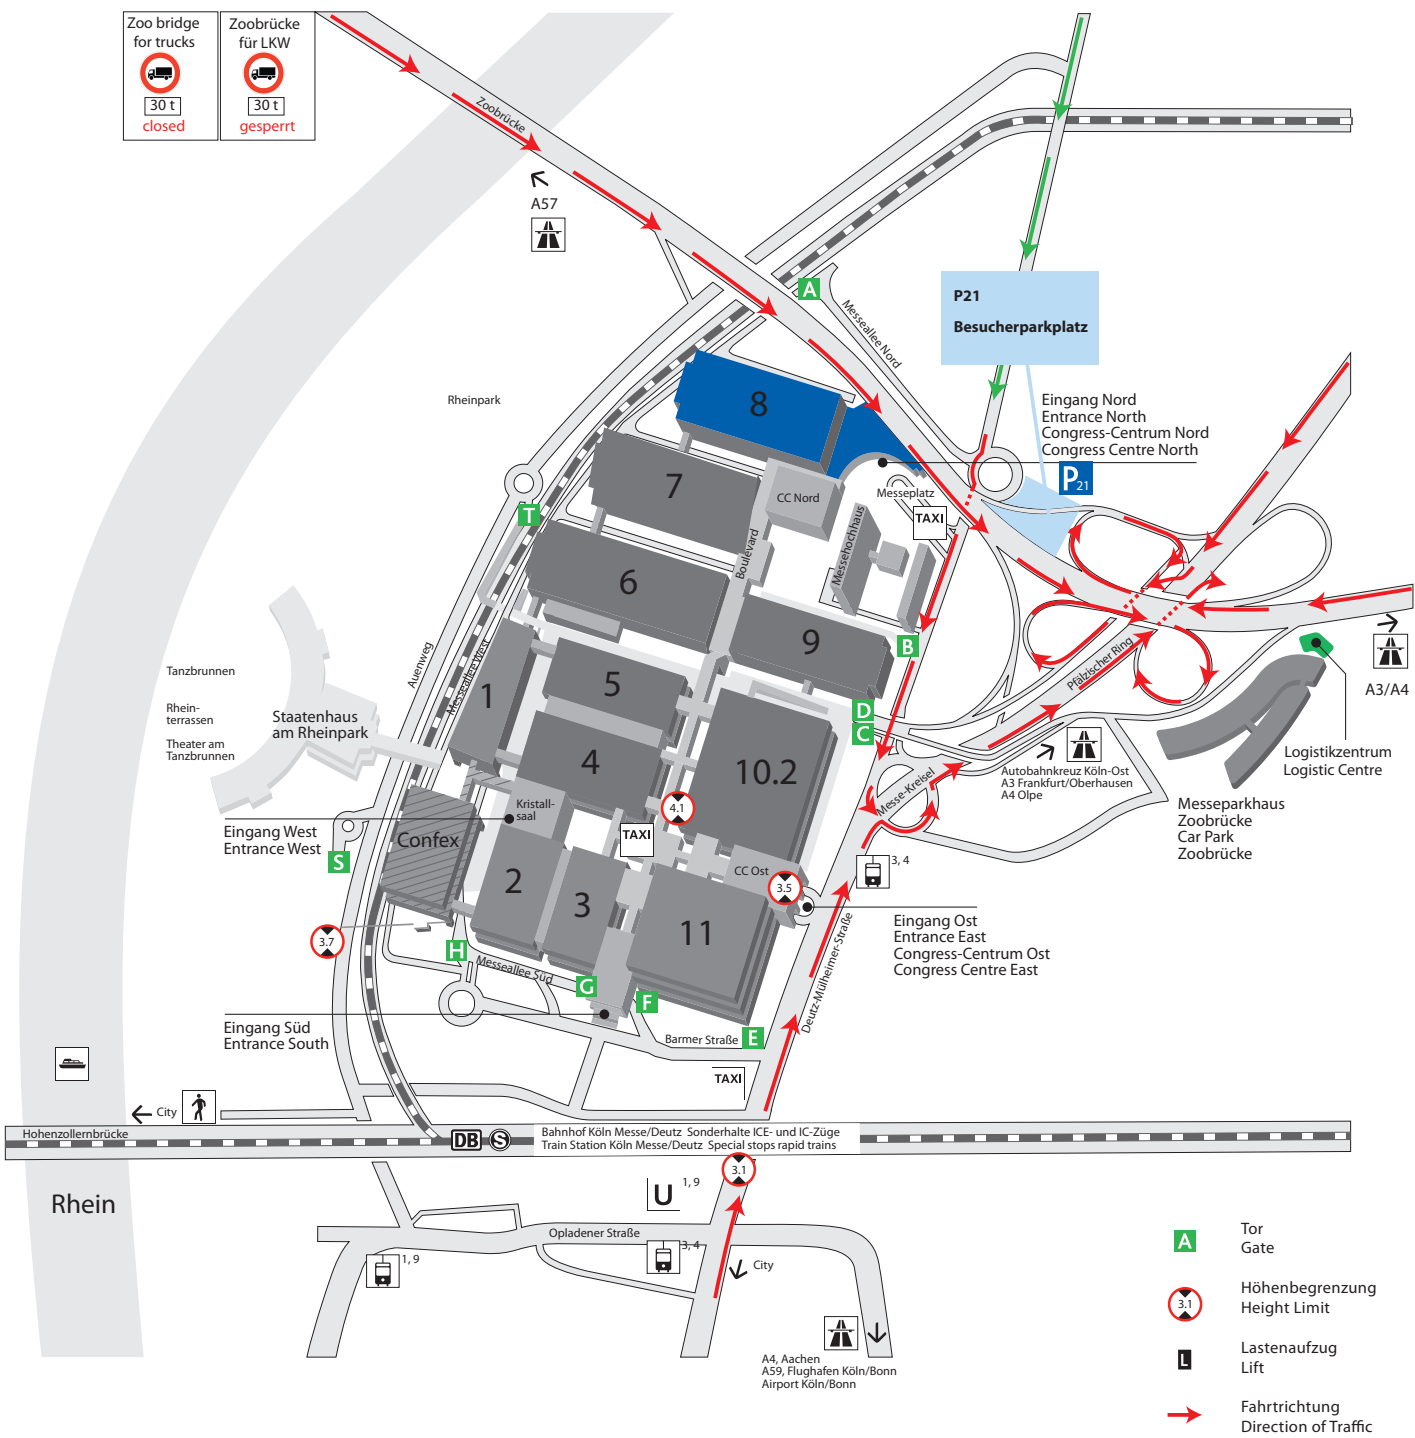

Verkehrslenkungsplan / vehicle admission

BIKE SHOW 2026

Öffnungszeiten / Opening hours:

Freitag, 17. Juli bis Sonntag, 19. Juli 2026, jeweils von 09:00 bis 18:00 Uhr
 Friday, 17 July 2026 from 9 a.m. until Sunday, 19 July 2026, 6 p.m.

Bitte beachten Sie zusätzlich die dynamische Verkehrslenkung vor Ort
 Please also note the dynamic traffic routing on site

Bitte beachten Sie zusätzlich die dynamische Verkehrslenkung vor Ort
 Please also note the dynamic traffic routing on site