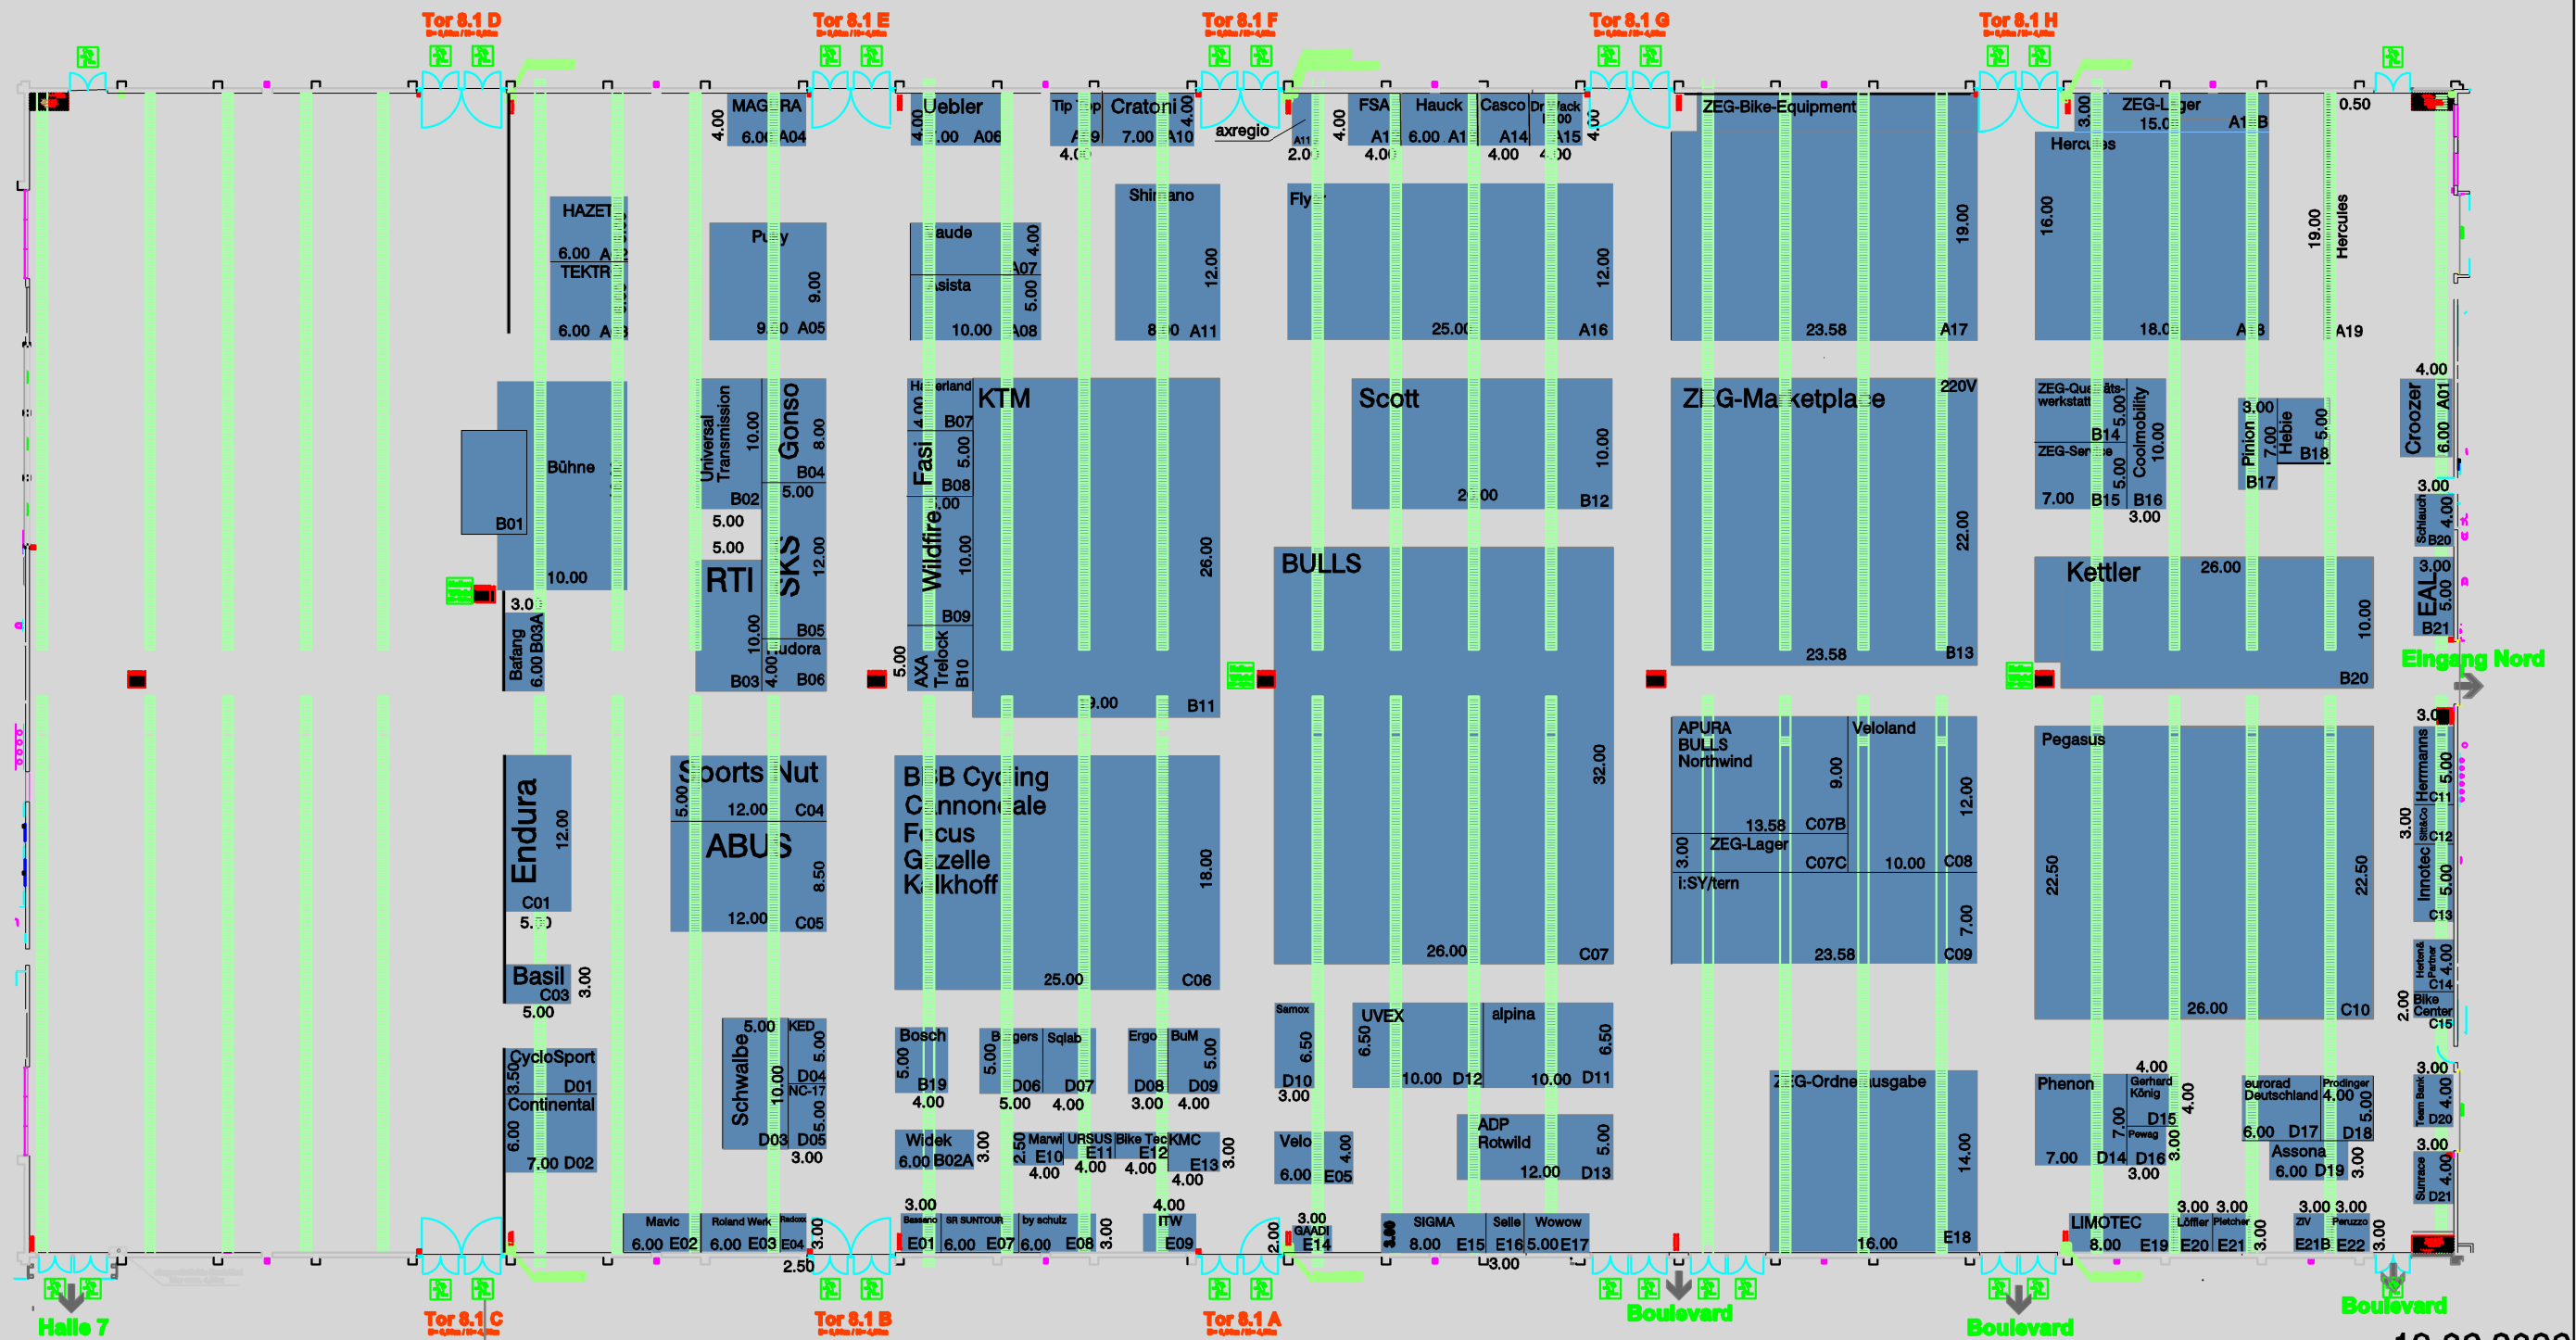

17.-19.07.2026

koelnmesse  
koelnmesse GmbH  
Kölnmesseplatz 1  
50669 Köln  
Tel. +49 2234 92-1100  
www.koelnmesse.de

Halle 8 / hall 8

19.06.2026